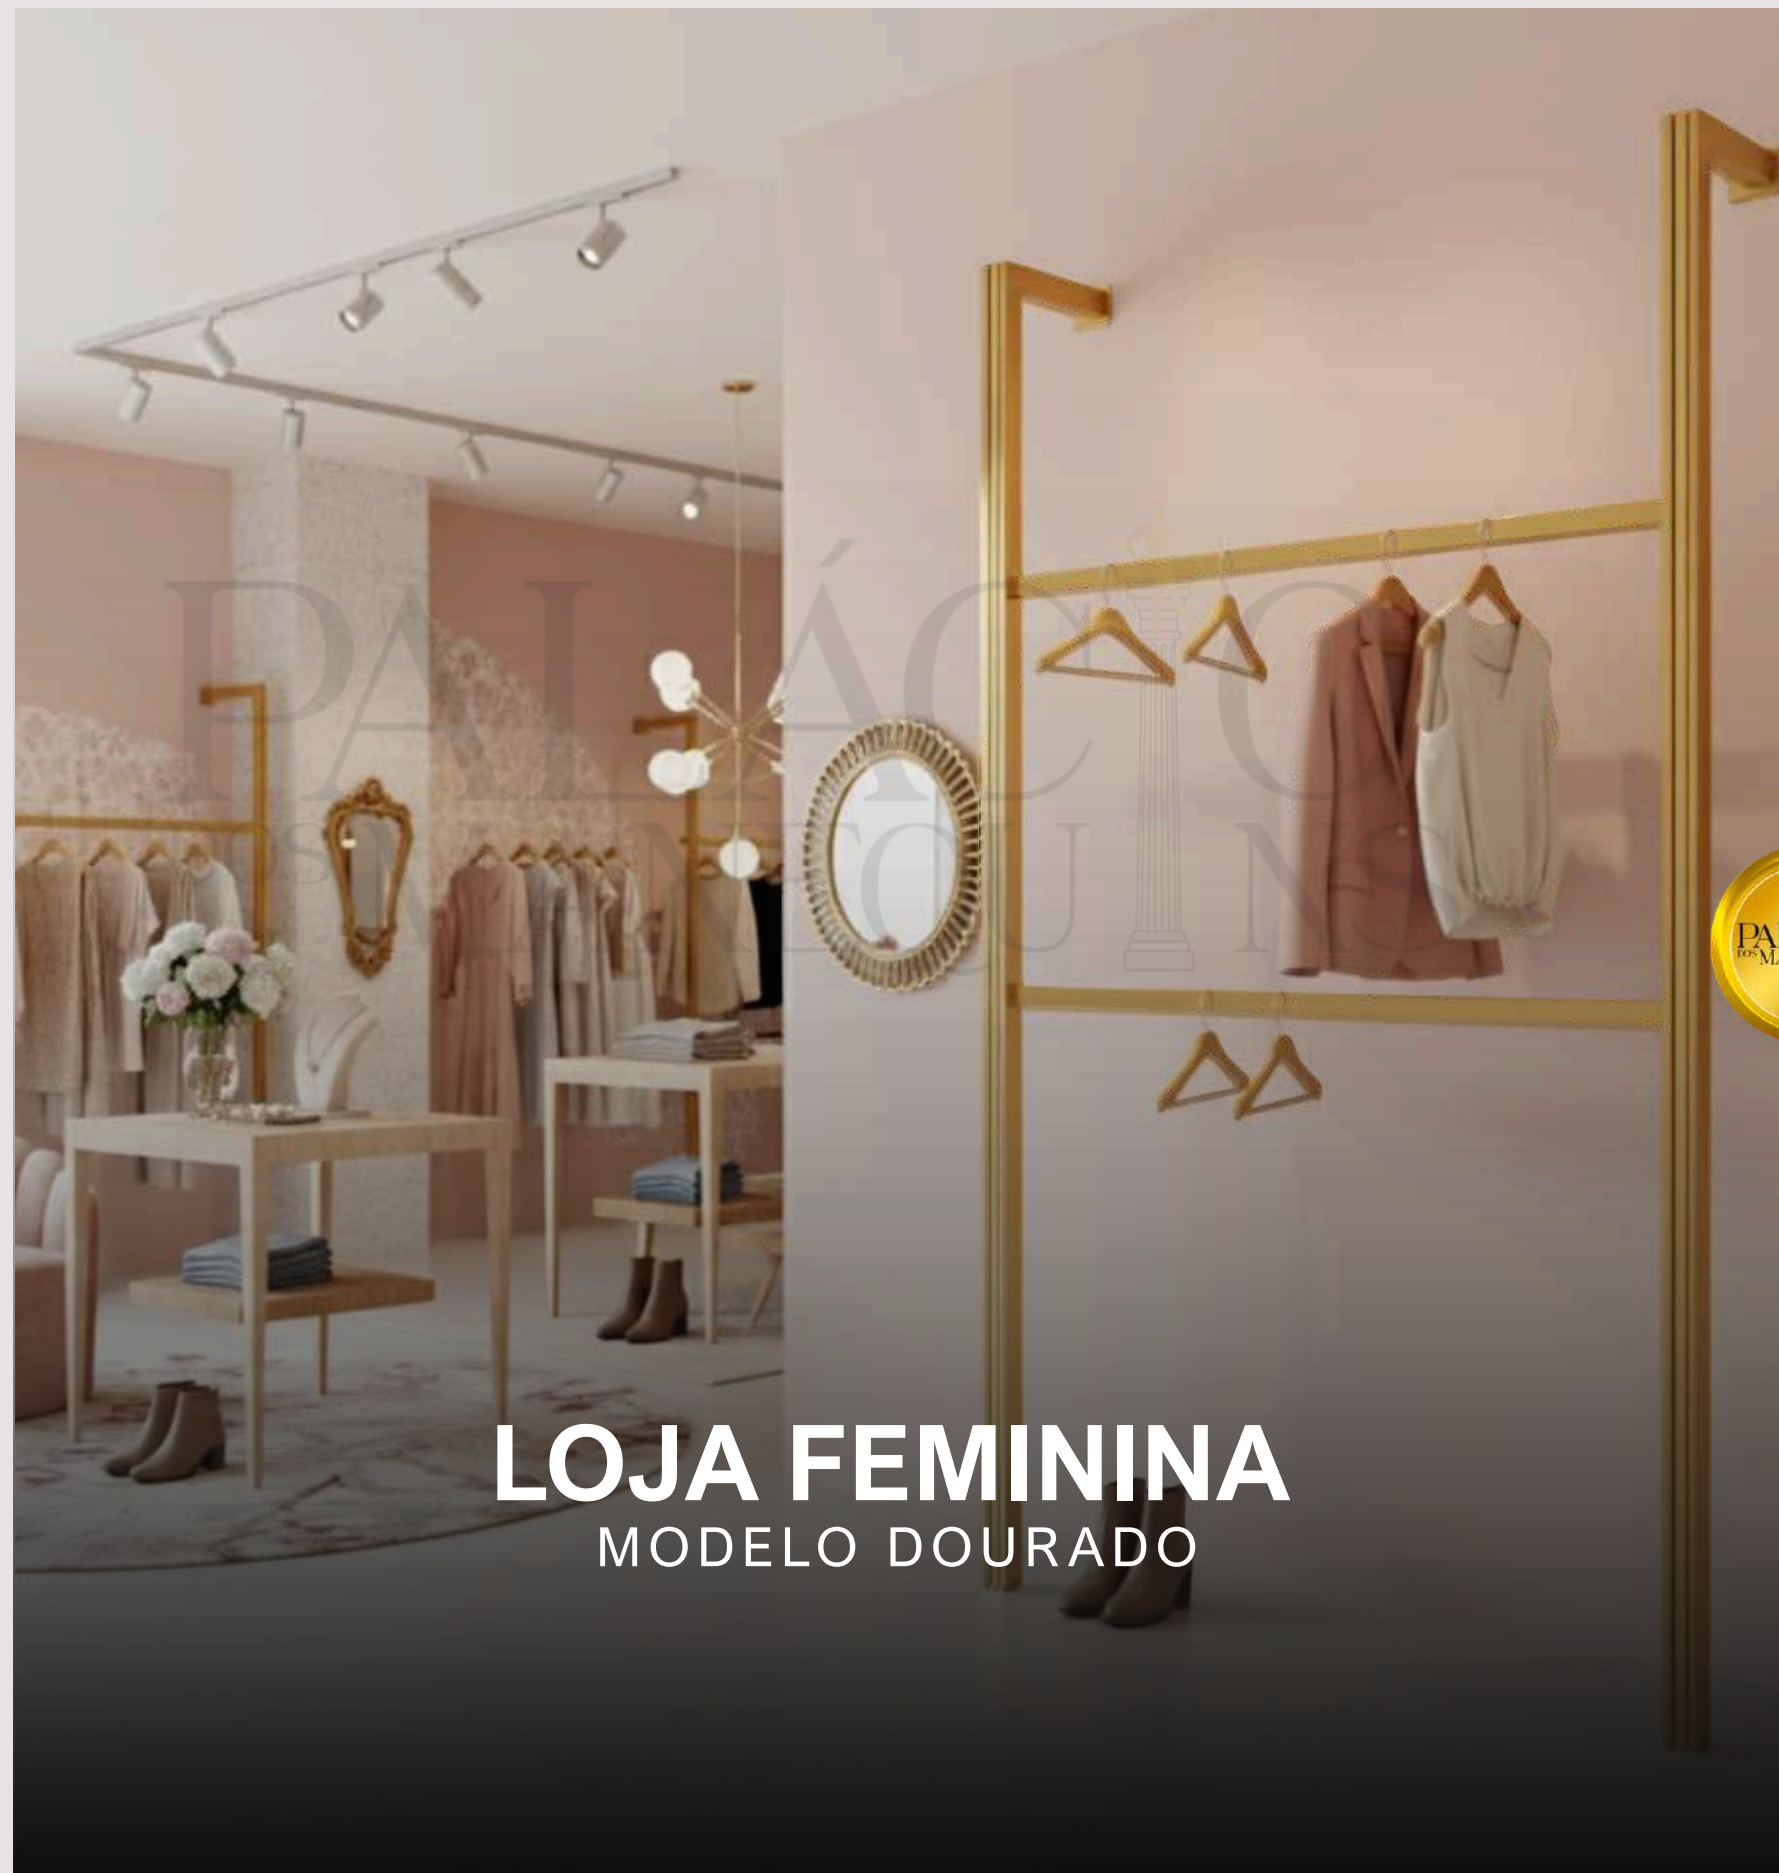

LOJA FEMININA
MODELO DOURADO