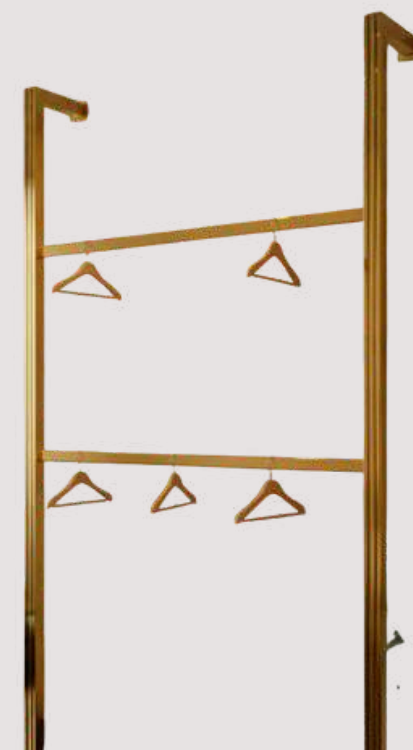

É fácil de montar, resistente e deixa o ambiente muito mais bonito e moderno.

LOJA FEMININA
MODELO DOURADO

LOJA INFANTIL
MODELO DOURADO

LOJA FEMININA
MODELO ROSÊ

LOJA MASCULINA
MODELO HEMATITE

LOJA INFANTIL

MODELO CROMADO

LOJA FEMININA

MODELO CROMADO

VALORES

Coluna Padrão

Coluna Direita - R\$720,00 Unidade

Coluna Esquerda - R\$720,00 Unidade

Coluna Suspensa

Coluna Direita - R\$720,00 Unidade

Coluna Esquerda - R\$720,00 Unidade

*Coluna Padrão**

*Coluna Suspensa**

COR: DOURADO/ROSÊ/HEMATITE
Dimensão: 100cm **R\$ 340,00**

COR: DOURADO/ROSÊ/HEMATITE
Dimensão: 120cm **R\$ 360,00**