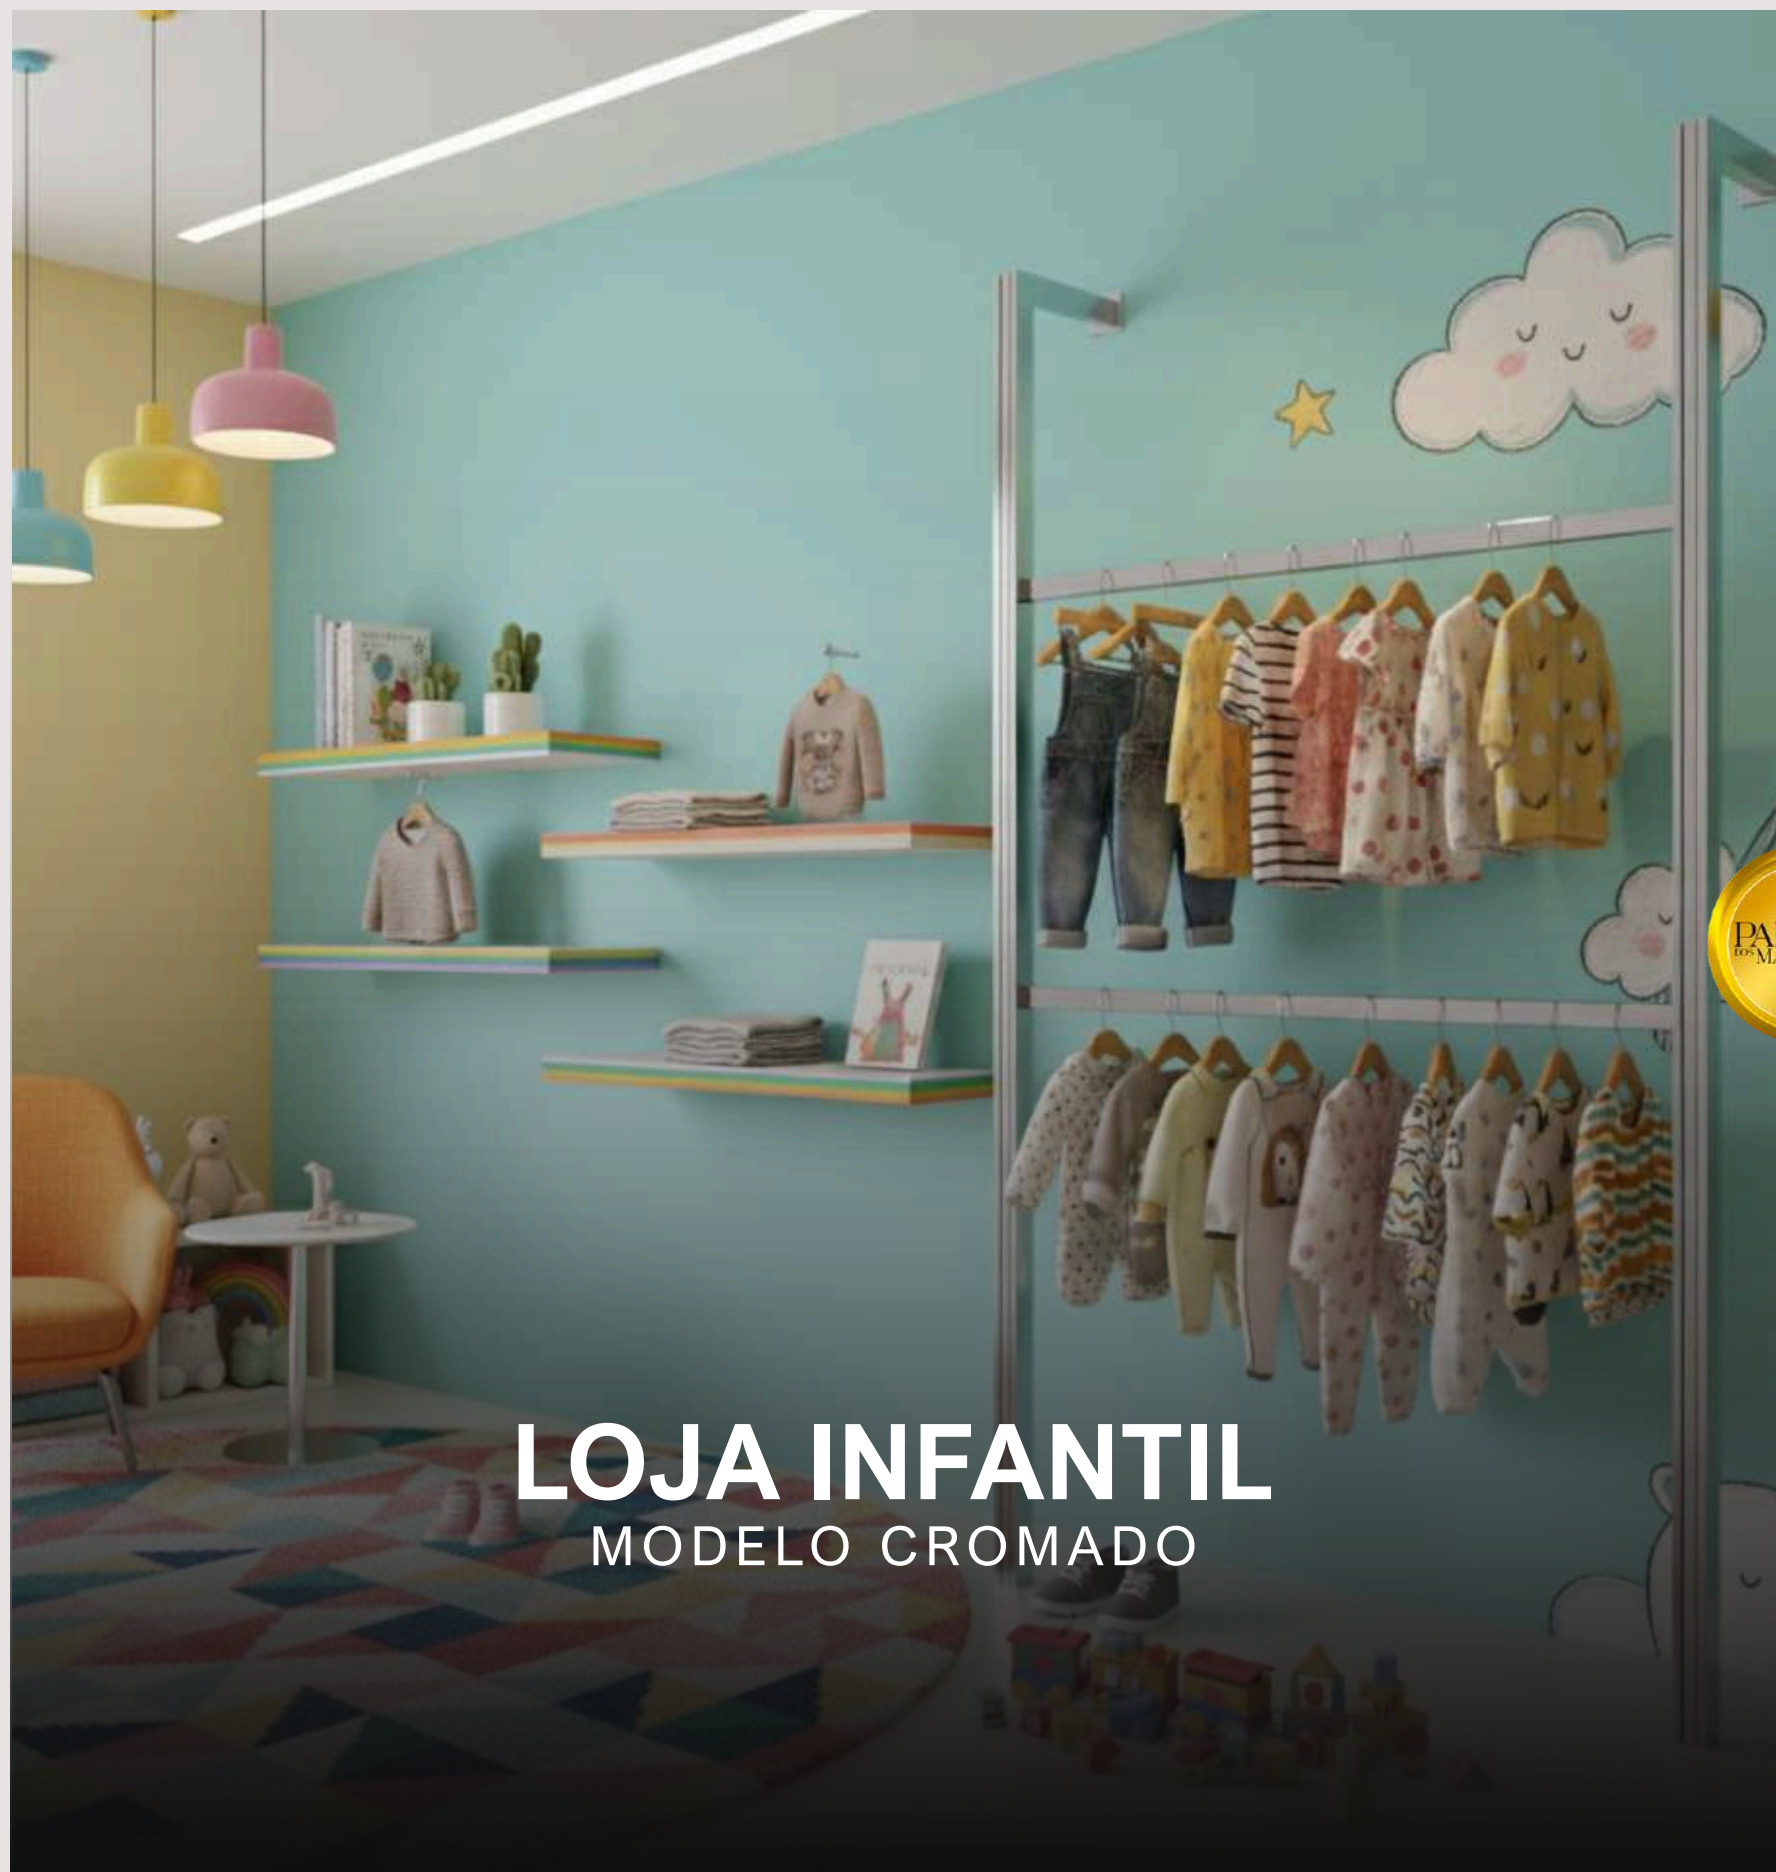

É fácil de montar, resistente e deixa o ambiente muito mais bonito e moderno.

LOJA FEMININA
MODELO DOURADO

LOJA INFANTIL
MODELO DOURADO

LOJA FEMININA
MODELO ROSÊ

LOJA MASCULINA
MODELO HEMATITE

LOJA INFANTIL

MODELO CROMADO

LOJA FEMININA

MODELO CROMADO

VALORES

Coluna Padrão

Coluna Direita - R\$720,00 Unidade

Coluna Esquerda - R\$720,00 Unidade

Coluna Suspensa