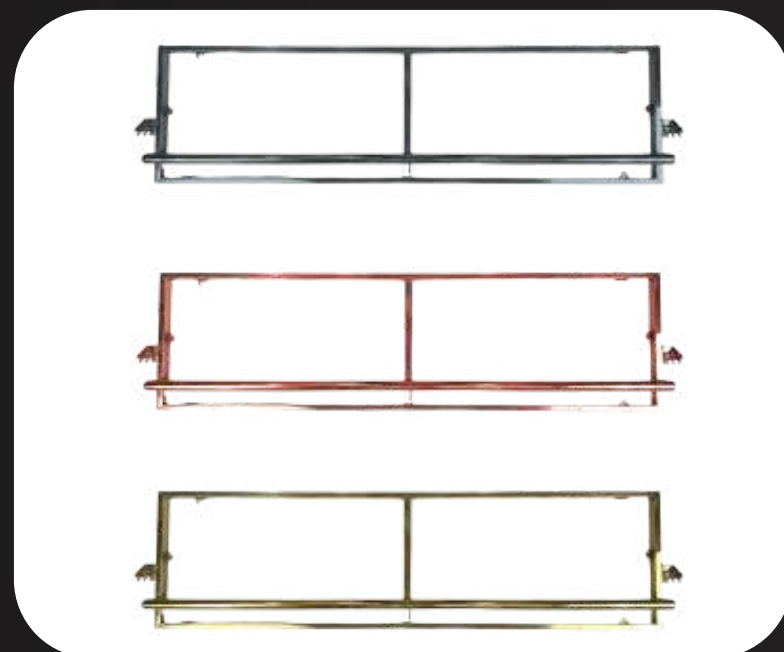

COR: DOURADO/ROSÊ/HEMATITE
Dimensão: 120cm **R\$ 320,00**

COR: DOURADO/ROSÊ/HEMATITE
Dimensão: 150cm **R\$ 340,00**

COR: DOURADO/ROSÊ/HEMATITE
Dimensão: 180cm **R\$ 360,00**

Unidades

PRATELEIRA **SEM VIDRO** PARA ARARA DE LUXO IMPORTADA **SEM CABIDEIRO**

PRATELEIRA **SEM VIDRO** PARA ARARA DE LUXO IMPORTADA **COM CABIDEIRO**

COR: DOURADO/ROSÊ/HEMATITE
Dimensão: 60cm **R\$ 560,00**

COR: DOURADO/ROSÊ/HEMATITE
Dimensão: 60cm **R\$ 560,00**

COR: DOURADO/ROSÊ/HEMATITE
Dimensão: 100cm **R\$ 640,00**