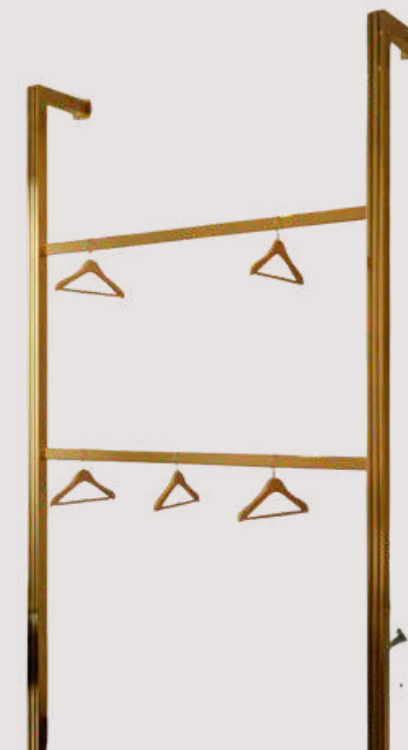

ARARAS LUXO IMPORTADA

MODELO CLOSET

ARARA LUXO IMPORTADA

Design Premium | Estrutura Espelhada | Acabamento de Alto Nível

DIFERENCIAIAIS:

- Estrutura metálica reforçada com acabamento espelhado de alto brilho
- Design minimalista que valoriza o espaço e destaca os produtos
- Instalação versátil: perfeita para lojas, closets e ambientes de alto padrão
- Materiais premium com alta durabilidade e resistência à oxidação

MEDIDAS

Altura padrão de 2,40 cm (dois metros e quarenta centímetros)

Profundidade padrão de 0,25 cm (vinte e cinco centímetros)

CORES DISPONÍVEIS

COMO MONTAR O KIT?

PARTE #1

1. Escolha as Colunas Principais

As colunas são a base da estrutura.

Cada uma tem **2,40 m** de altura e **25 cm** de profundidade.

Eles são fixados na parede e **servem de suporte para todas as Araras Centrais**

No Palácio existem 2 tipos de colunas:

*Coluna Padrão**

*Coluna Suspensa**

1. Colunas Principais (Colunas)

Cada uma tem **2,40 m** de altura e **25 cm** de profundidade.

- Você precisa de 2 colunas para montar um kit

• Coluna

2. Araras Centrais

(Araras que se encaixam nas colunas)