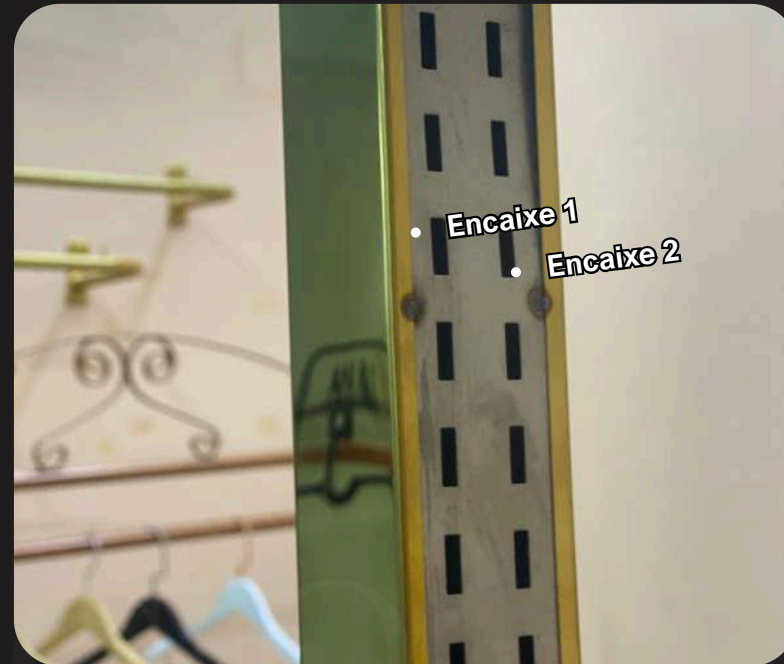

Parte de trás da coluna*

As araras são encaixadas atrás da coluna, formando a parte onde as roupas ficam penduradas.

- Depois de escolher as colunas você irá escolher as **Araras Centrais** que mais combinam com sua loja

MODELOS DE ARARAS PARTE #2

ARARA
PRATELEIRA COM OU SEM VIDRO

ARARA
PRATELEIRA COM CABIDEIRO |
COM OU SEM VIDRO

ACESSÓRIOS
RT PARA BARRA RETA E BARRA RECUADA

3. Encaixe das Araras

As Colunas vêm com dois furos extras na parte de trás da estrutura.

Esses furos permitem encaixar e aumentar a largura das araras, permitindo ajustar o tamanho conforme o espaço da loja.

Assim, você pode adicionar araras extras e montar o layout do tamanho que quiser.

Parte de trás da coluna*

Usando apenas 1 encaixe da Coluna

Usando os 2 encaixes da Coluna

EM RESUMO

A Arara Luxo Importada é formada por duas colunas (pilares) e barras que se encaixam entre elas.

Essas colunas têm furos na parte de trás, que servem para encaixar as barras e aumentar o tamanho da arara conforme o espaço da loja.