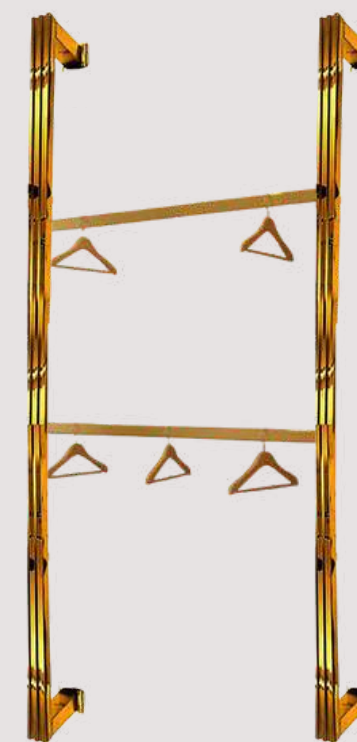

MEDIDAS

Altura padrão de 2,40 cm (dois metros e quarenta centímetros)

Profundidade padrão de 0,25 cm (vinte e cinco centímetros)

CORES DISPONÍVEIS

COMO MONTAR O KIT?

PARTE #1

1. Escolha as Colunas Principais

As colunas são a base da estrutura.

Cada uma tem **2,40 m** de altura e **25 cm** de profundidade.

Eles são fixados na parede e **servem de suporte para todas as Araras Centrais**

No Palácio existem 2 tipos de colunas:

*Coluna Padrão**

*Coluna Suspensa**

1. Colunas Principais (Colunas)

Cada uma tem **2,40 m** de altura e **25 cm** de profundidade.

- Você precisa de 2 colunas para montar um kit

• Coluna

2. Araras Centrais

(Araras que se encaixam nas colunas)

Parte de trás da coluna*

As araras são encaixadas atrás da coluna, formando a parte onde as roupas ficam penduradas.

- Depois de escolher as colunas você irá escolher as **Araras Centrais** que mais combinam com sua loja