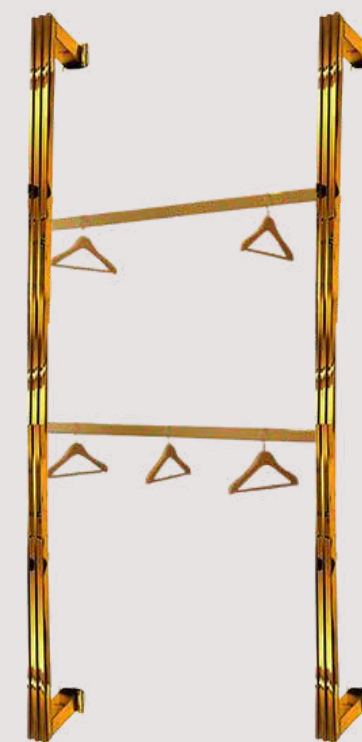

Usando apenas 1 encaixe da Coluna

Usando os 2 encaixes da Coluna

EM RESUMO

A Arara Luxo Importada é formada por duas colunas (pilares) e barras que se encaixam entre elas.

Essas colunas têm furos na parte de trás, que servem para encaixar as barras e aumentar o tamanho da arara conforme o espaço da loja.

É fácil de montar, resistente e deixa o ambiente muito mais bonito e moderno.

LOJA FEMININA
MODELO DOURADO

LOJA INFANTIL
MODELO DOURADO

LOJA FEMININA
MODELO ROSÊ

LOJA MASCULINA
MODELO HEMATITE

LOJA INFANTIL

MODELO CROMADO

LOJA FEMININA

MODELO CROMADO

VALORES

Coluna Padrão

Coluna Direita - R\$720,00 Unidade

Coluna Esquerda - R\$720,00 Unidade

Coluna Suspensa

Coluna Direita - R\$720,00 Unidade

Coluna Esquerda - R\$720,00 Unidade

*Coluna Padrão**

*Coluna Suspensa**

COR: DOURADO/ROSÊ/HEMATITE
Dimensão: 100cm **R\$ 340,00**

COR: DOURADO/ROSÊ/HEMATITE
Dimensão: 120cm **R\$ 360,00**