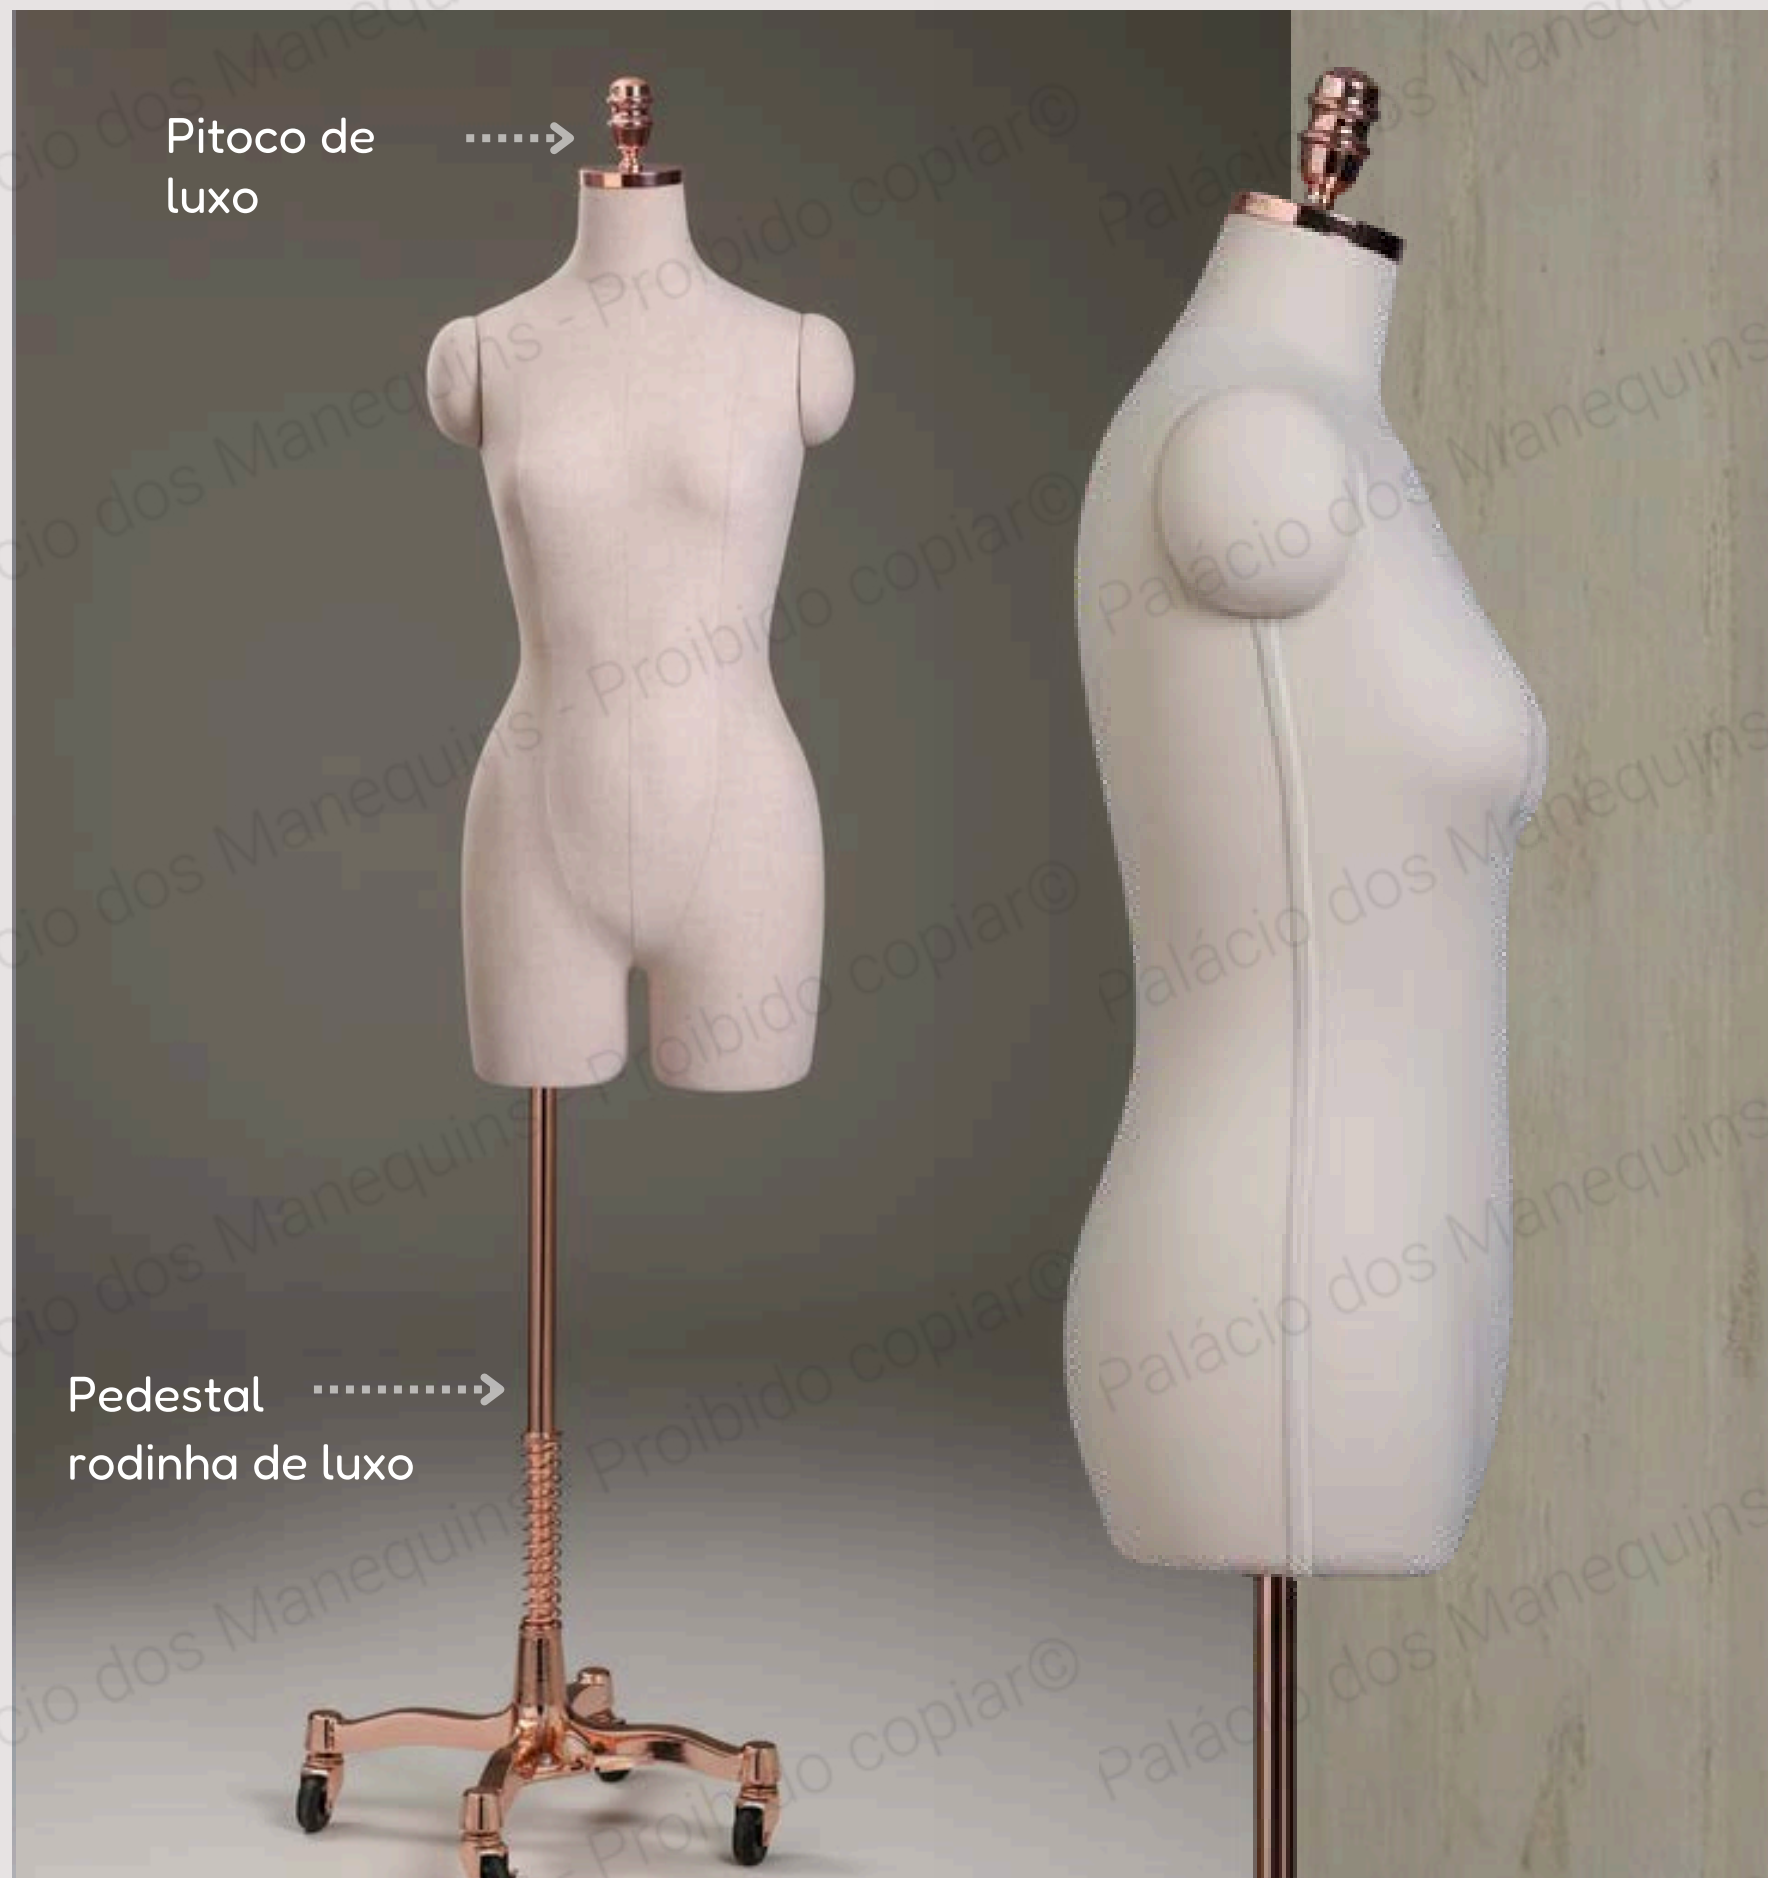

Pitoco de
luxo

Pedestal
rodinha de luxo

BUSTO COTO ALONGADO PERNA + PEDESTAL LUXO + PITOCO LUXO

R$2.400,00

por unidade

PALÁCIO
DOS MANEQUINS

O KIT COMPÕE:

Busto COTO ALONGADO PERNA, COR A ESCOLHER

sku: **BCI04**

~~~~~  
Pedestal LUXO RODINHA, cor a escolher

sku: **BC5500**

~~~~~  
Pitoco luxo, cor a escolher

sku: **ACS1PL**