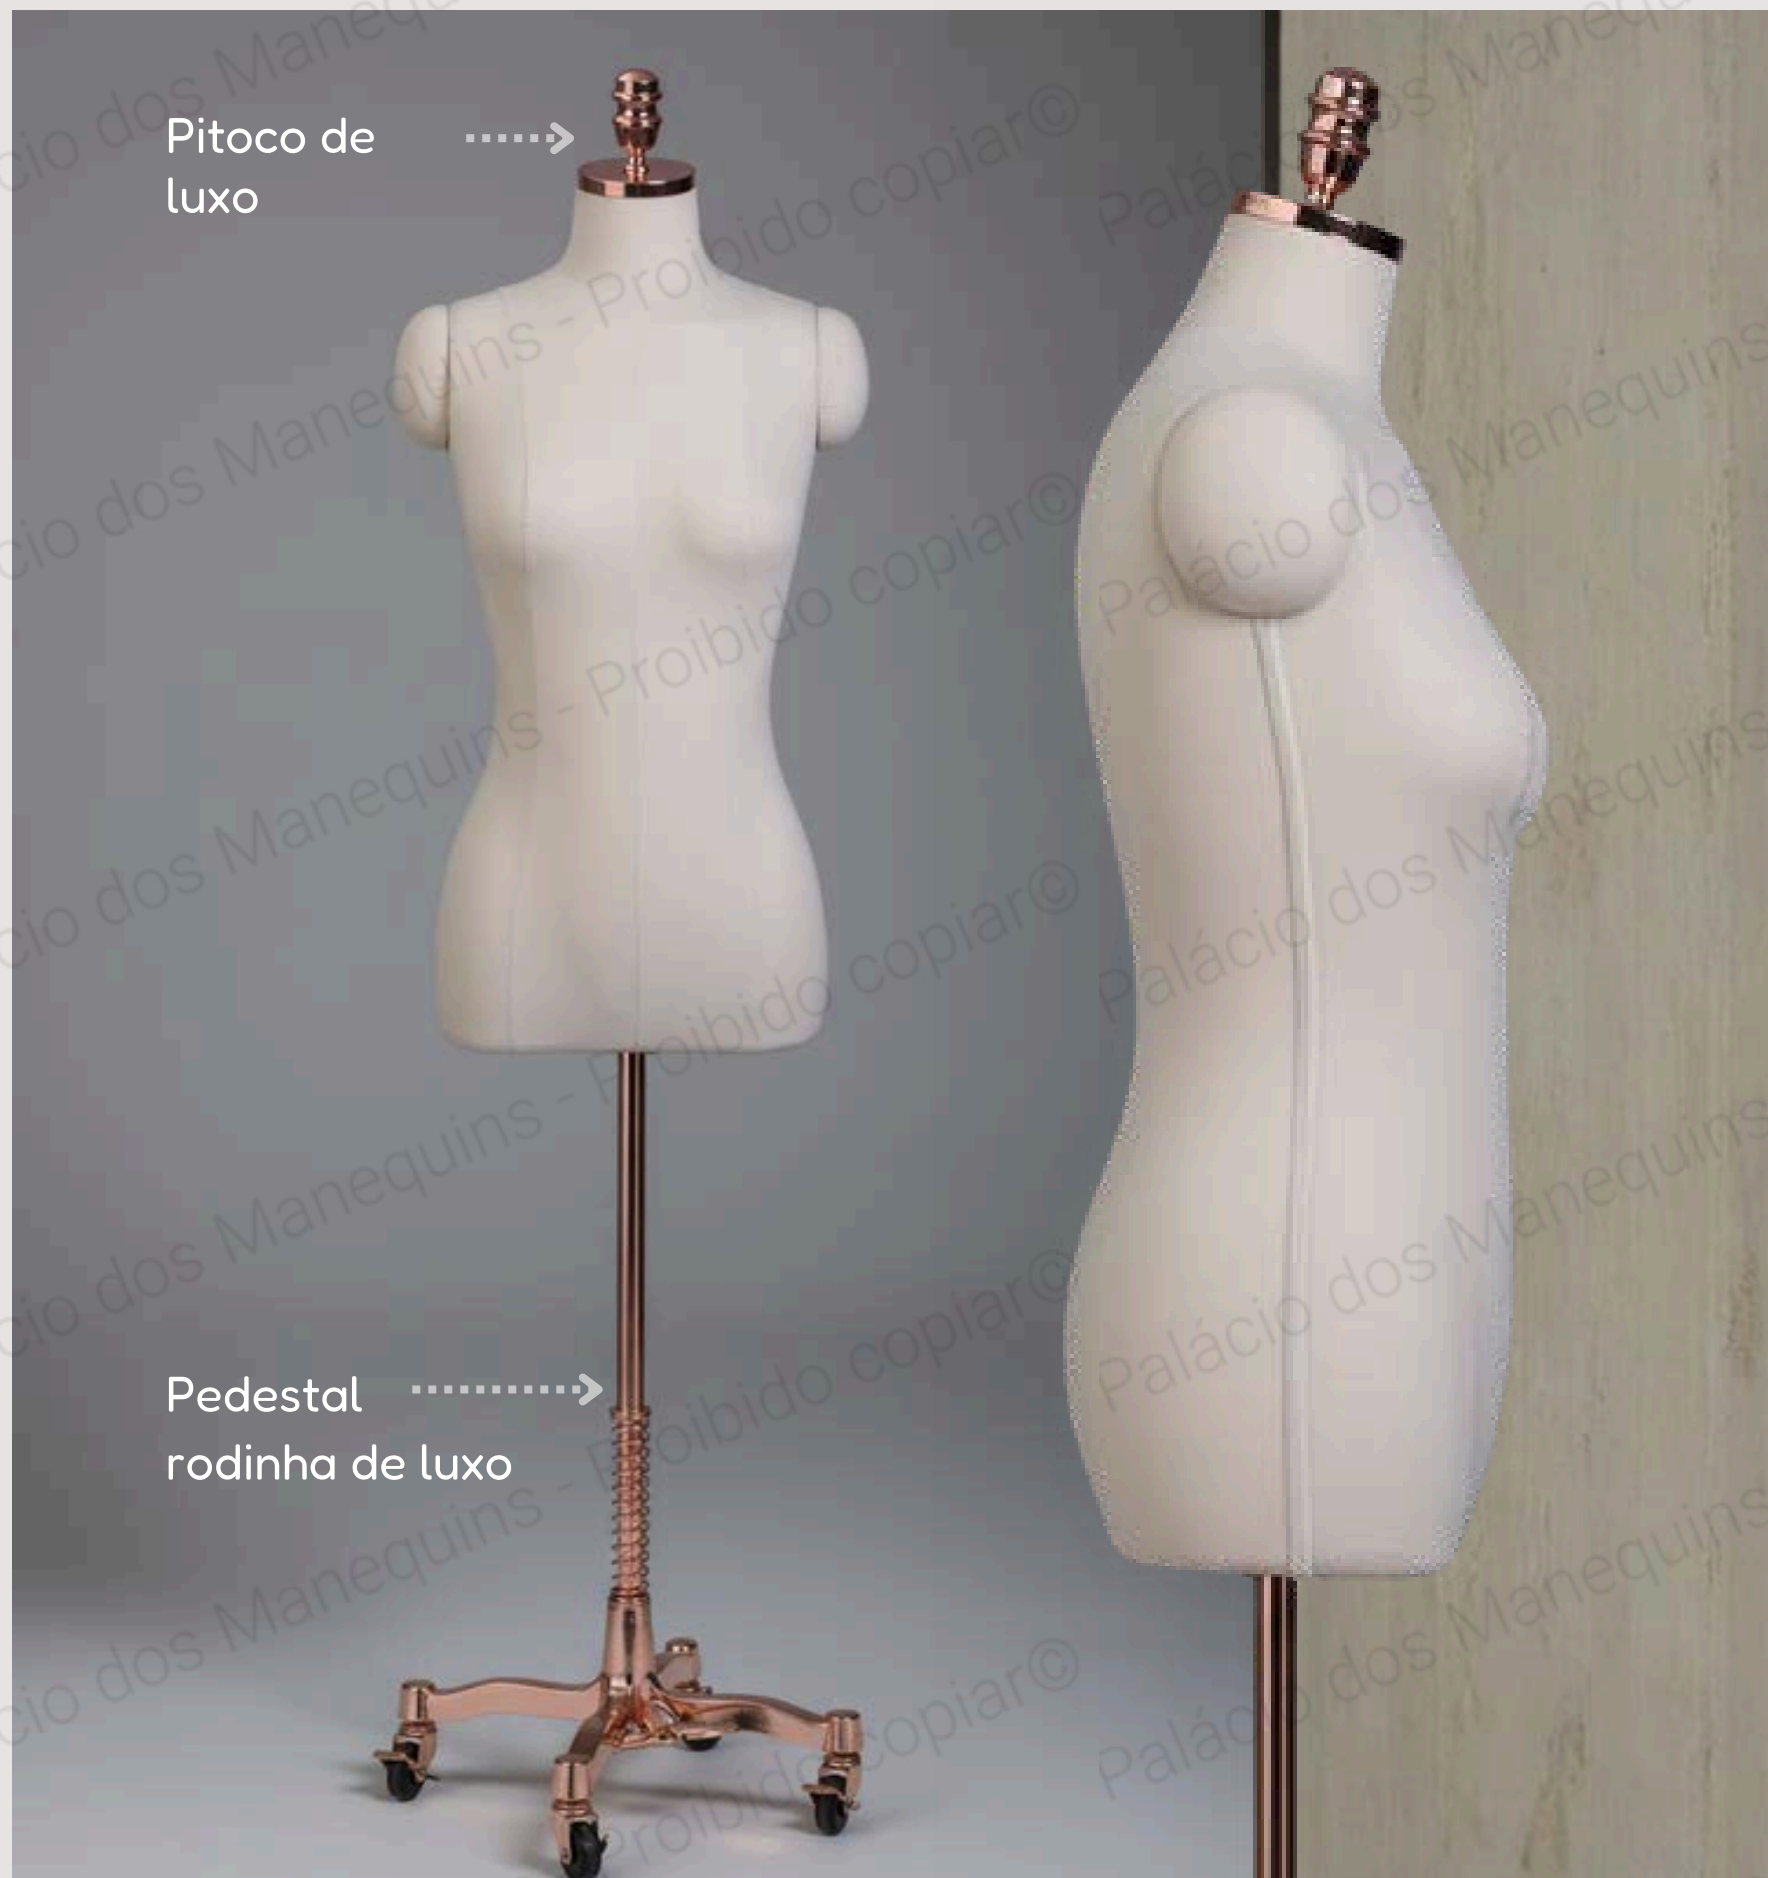

R\$3.330,00

PALÁCIO
DOS MANEQUINS

por unidade

O KIT COMPÕE:

Busto cintura C/CABEÇA, ARTICULADO, COR A ESCOLHER

sku: BCI4

Pedestal LUXO RODINHA, cor a escolher

sku: BC5500