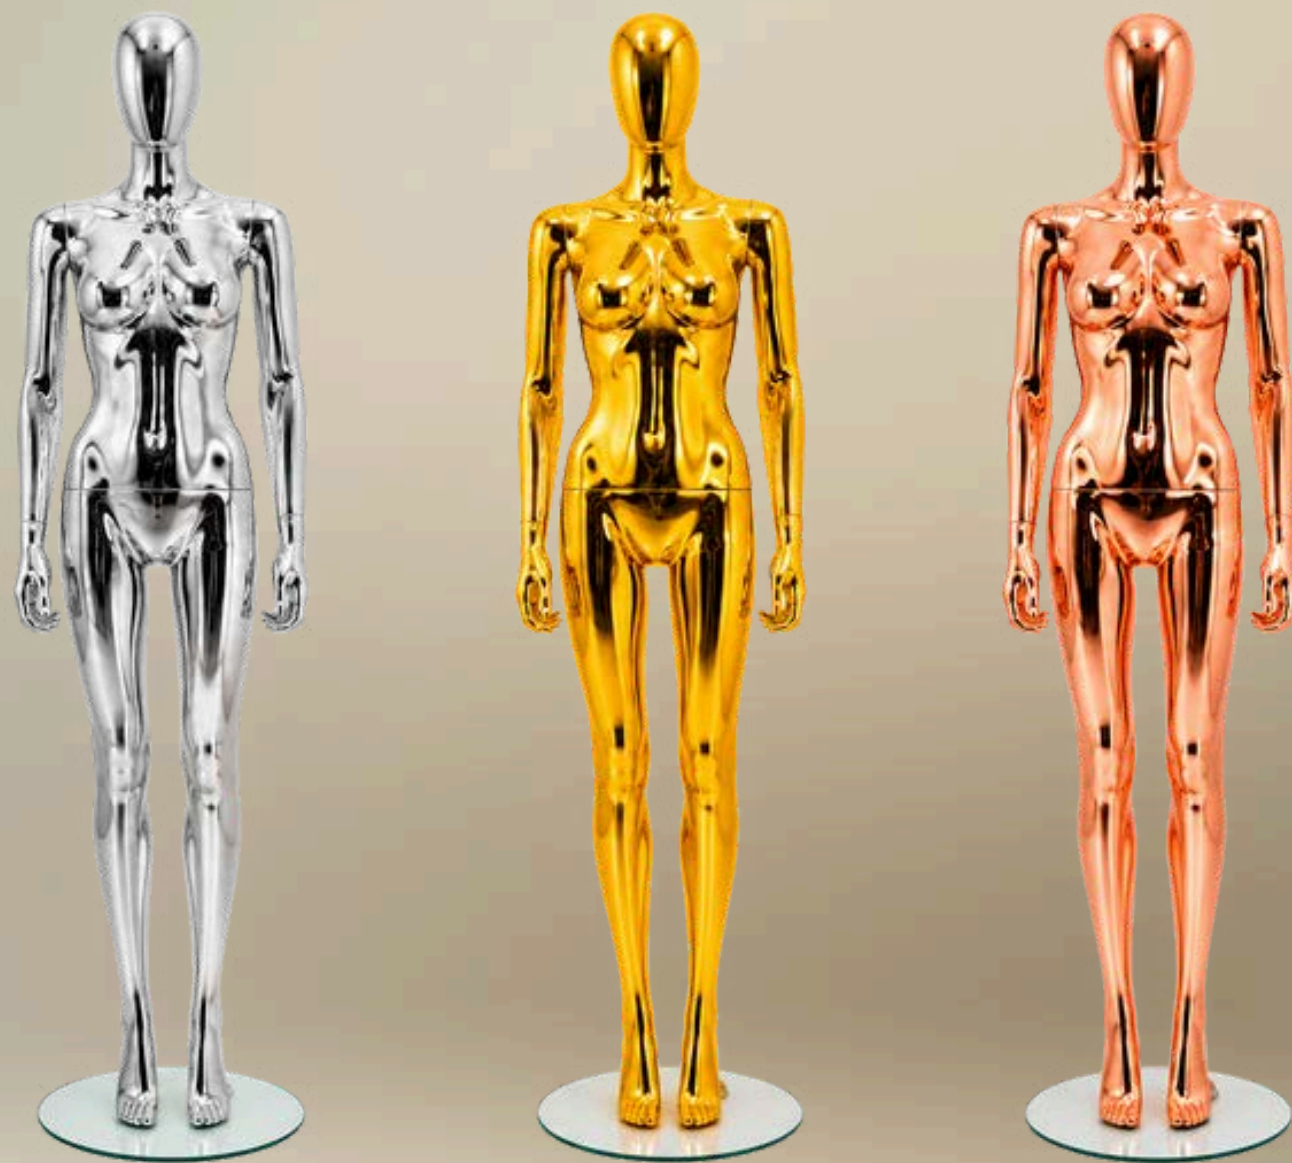

MANEQUINS IMPORTADOS

MANEQUIM FEMININO
IMPORTADO ESPELHADO C/
BASE DE VIDRO

R\$2.200,00

Unidade

SKU

MF10245

Dourado

MANEQUIM FEMININO
IMPORTADO ESPELHADO C/
BASE DE VIDRO

R\$2.200,00

Unidade

SKU

MF10245

Rose

MANEQUIM FEMININO
IMPORTADO ESPELHADO C/
BASE DE VIDRO

R\$2.200,00

Unidade

SKU

MF10245

Cromado

POSE 1

MANEQUIM FEMININO
IMPORTADO ESPELHADO C/
BASE DE VIDRO

R\$2.200,00

Unidade

PALÁCIO
DOS MANEQUINS

MANEQUIM FEMININO
IMPORTADO ESPELHADO C/
BASE DE VIDRO

R\$2.200,00

Unidade

PALÁCIO
DOS MANEQUINS

SKU

MF10245

////////////////////////////////////

////////////////////////////////////