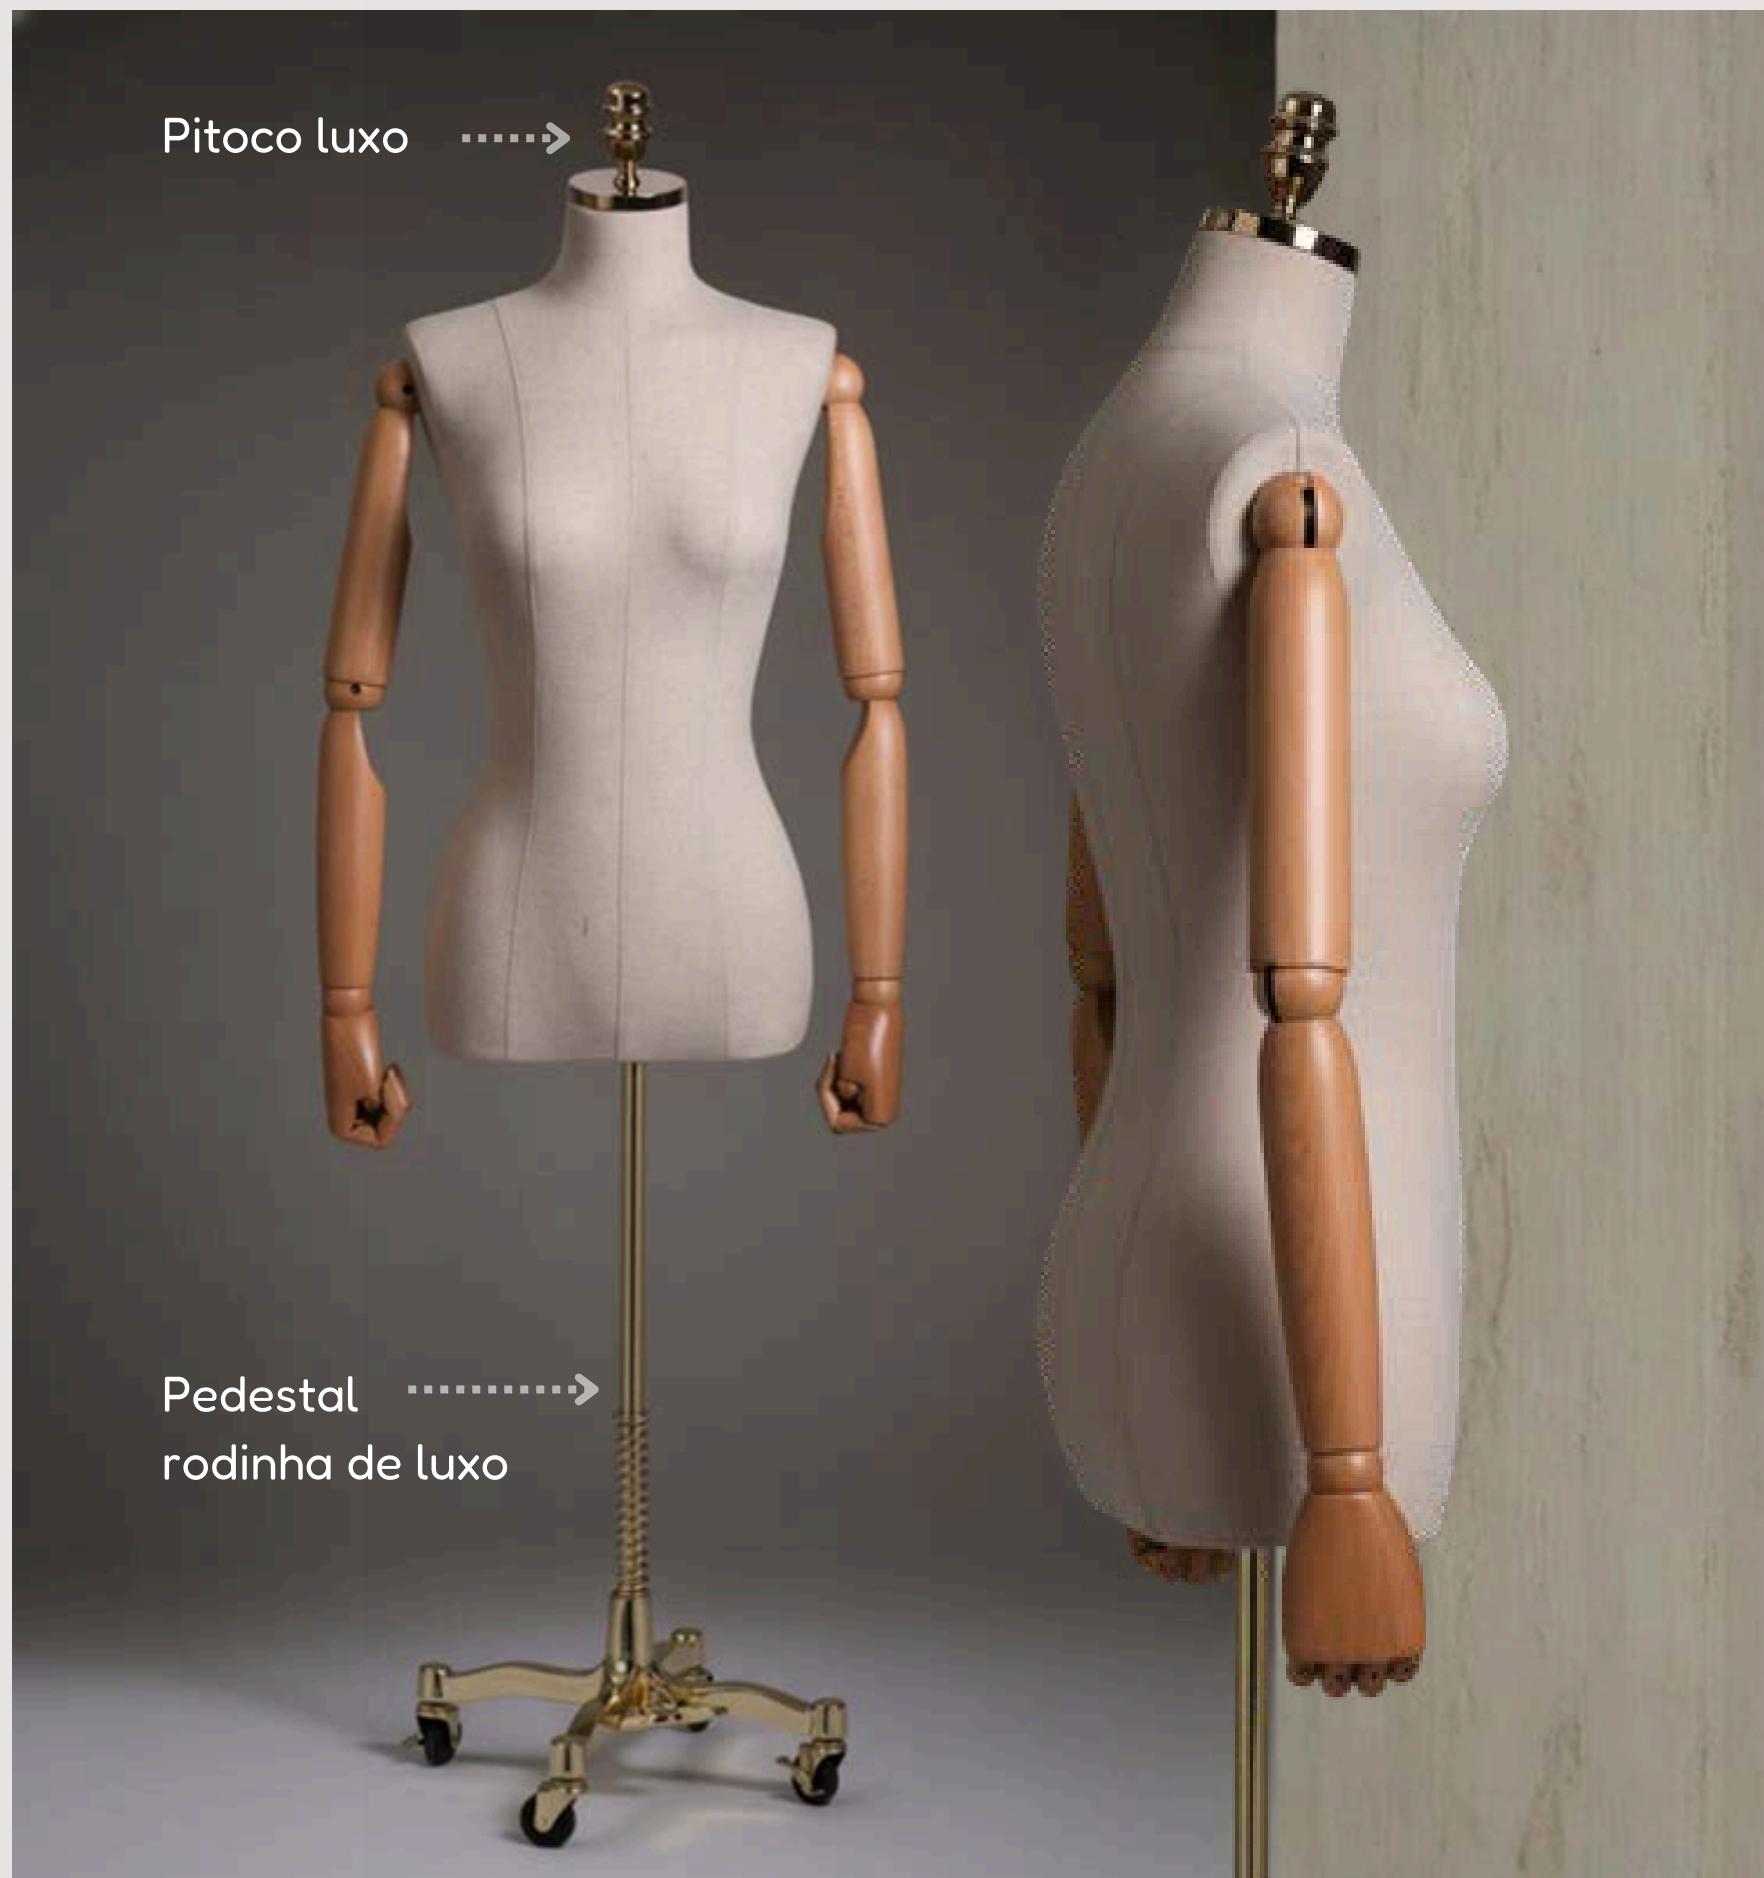

Pitoco luxo ----->

Pedestal rodinha de luxo ----->

BUSTO CINTURA IMPORTADO C/ BRAÇO ARTICULADO + PEDESTAL E PITOCO LUXO

R$2.800,00

por unidade

PALÁCIO
DOS MANEQUINS

O KIT COMPÕE:

Busto CINTURA articulado, COR A ESCOLHER

sku: BC448

Pedestal LUXO RODINHA , cor a escolher

sku: BC5500

Pitoco luxo, cor a escolher

sku: ACS1PL