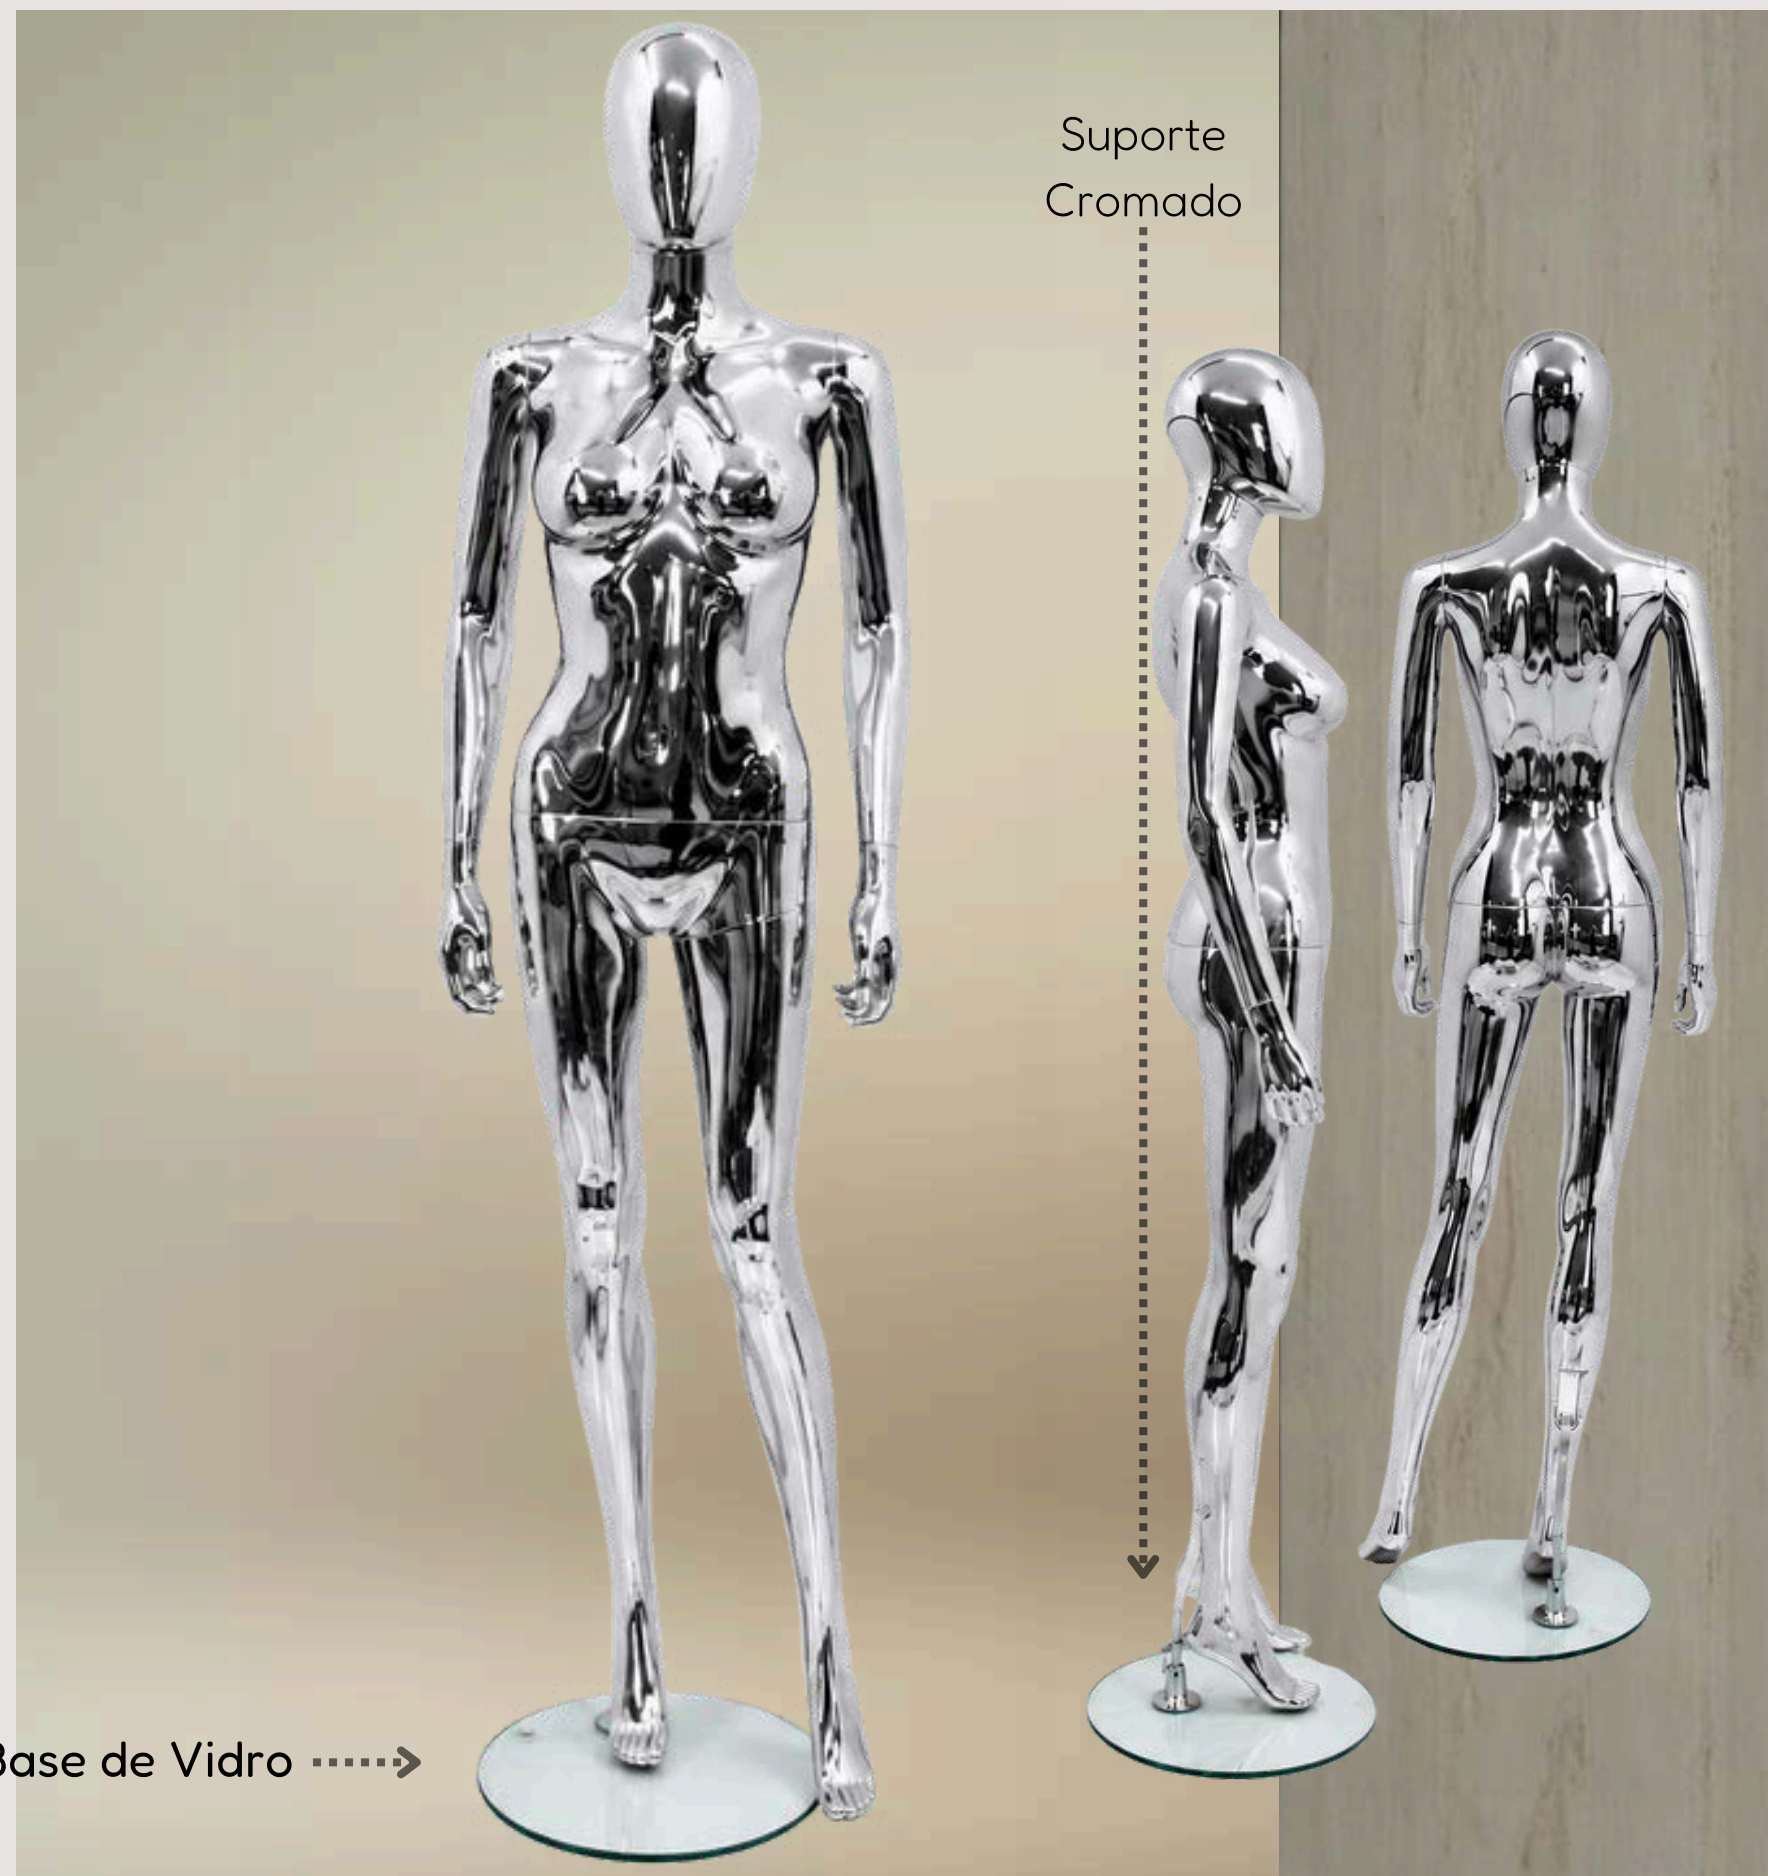

MANEQUINS IMPORTADOS

MANEQUIM FEMININO
IMPORTADO ESPELHADO C/
BASE DE VIDRO

R\$2.200,00

Unidade

SKU

MF10245

Dourado

MANEQUIM FEMININO
IMPORTADO ESPELHADO C/
BASE DE VIDRO

R\$2.200,00

Unidade

SKU

MF10245

Rose

MANEQUIM FEMININO
IMPORTADO ESPELHADO C/
BASE DE VIDRO

R\$2.200,00

Unidade

SKU

MF10245

Cromado

POSE 1

MANEQUIM FEMININO
IMPORTADO ESPELHADO C/
BASE DE VIDRO

R\$2.200,00

Unidade

PALÁCIO
DOS MANEQUINS

SKU

MF10245

////////////////////////////////////

////////////////////////////////////

POSE 2

MANEQUIM FEMININO
IMPORTADO ESPELHADO C/
BASE DE VIDRO

R\$2.200,00

Unidade